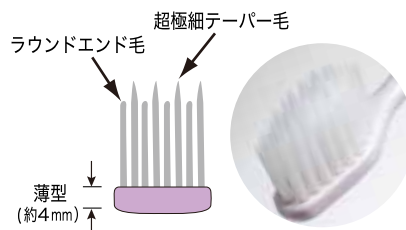

歯科用

仕事に趣味に忙しい毎日 幅広ヘッドでスマートに効率よくブラッシング

ヘッドを少し大きく、でも先端は最後臼歯部にも到達しやすいように菱形カットにしました

2 Way グランデ

患者参考価格 1本 300円(税込330円) 販売単位 1箱 12本入

● スモーキーパープル ○ スモーキーホワイト ● スモーキーピンク ● スモーキーグリーン

薄型・幅広菱形ヘッド

ブラッシングストロークが安定し、効率良く歯面にフィット。先端菱形形状により最後臼歯部にも無理なく到達。

超極細毛とラウンド毛の二段植毛

超極細毛が歯間に入り、ラウンド毛が歯面に到達。歯間部・歯面両方にフィットします。

クリアケース入

毛の硬さ：ふつう 毛の太さ：先端0.02mm 根元0.17mm 材質：毛/飽和ポリエステル樹脂 柄/ポリプロピレン 耐熱温度：80℃

ホームページ
<http://www.sundental.jp>

← こちらからアクセス

SD サンデンタル株式会社

本社 〒542-0081 大阪市中央区南船場4丁目8番9号 Tel 06-6245-0950 Fax 06-6245-7690
東京 〒110-0005 東京都台東区上野3丁目7番3号 Tel 03-3836-9347 Fax 03-3836-2090
福岡 〒812-0008 福岡市博多区東光1丁目3番8号 Tel 092-482-2318 Fax 092-482-2339