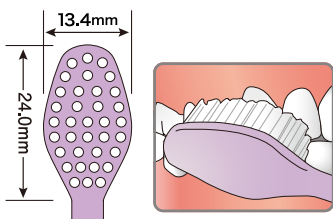

歯科用

仕事に趣味に忙しい毎日 幅広ヘッドでスマートに効率よくブラッシング

ヘッドを少し大きく、でも先端は最後臼歯部にも到達しやすいように菱形カットにしました

2 Way グランデ

患者参考価格 1本 300円(税込330円) 販売単位 1箱 12本入

● スモーキーパープル ○ スモーキーホワイト ● スモーキーピンク ● スモーキーグリーン

薄型・幅広菱形ヘッド

ブラッシングストロークが安定し、効率良く歯面にフィット。先端菱形形状により最後臼歯部にも無理なく到達。

超極細毛とラウンド毛の二段植毛

超極細毛が歯間に入り、ラウンド毛が歯面に到達。歯間部・歯面両方にフィットします。

クリアケース入

毛の硬さ：ふつう 毛の太さ：先端0.02mm 根元0.17mm 材質：毛/飽和ポリエステル樹脂 柄/ポリプロピレン 耐熱温度：80℃

ホームページ
<http://www.sundental.jp>

← こちらからアクセス

SD サンデンタル株式会社

本社 〒542-0081 大阪市中央区南船場4丁目8番9号 Tel 06-6245-0950 Fax 06-6245-7690
東京 〒110-0005 東京都台東区上野3丁目7番3号 Tel 03-3836-9347 Fax 03-3836-2090
福岡 〒812-0008 福岡市博多区東光1丁目3番8号 Tel 092-482-2318 Fax 092-482-2339