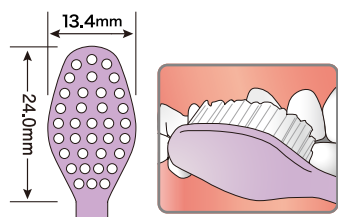

歯科用

仕事に趣味に忙しい毎日 幅広ヘッドでスマートに効率よくブラッシング

ヘッドを少し大きく、でも先端は最後臼歯部にも到達しやすいように菱形カットにしました

2 Way グランデ

患者参考価格 1本 300円(税込330円) 販売単位 1箱 12本入

● スモーキーパープル ● スモーキーホワイト ● スモーキーピンク ● スモーキーグリーン

薄型・幅広菱形ヘッド

ブラッシングストロークが安定し、効率良く歯面にフィット。先端菱形形状により最後臼歯部にも無理なく到達。

超極細毛とラウンド毛の二段植毛

超極細毛が歯間に入り、ラウンド毛が歯面に到達。歯間部・歯面両方にフィットします。

オリジナル 歯ブラシスタンド

今なら「2Way グランデ」1ダースに、
歯ブラシ1本と
“オリジナル歯ブラシスタンド”をプレゼント

毛の硬さ：ふつう 毛の太さ：先端 0.02mm 根元 0.17mm 材質：毛/飽和ポリエステル樹脂 柄/ポリプロピレン 耐熱温度：80℃

ホームページ
<http://www.sundental.jp>