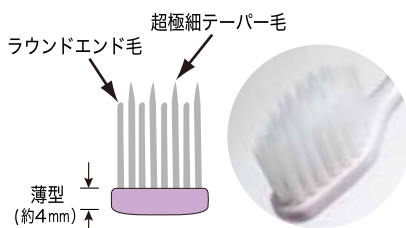

歯科用

仕事に趣味に忙しい毎日 幅広ヘッドでスマートに効率よくブラッシング

ヘッドを少し大きく、でも先端は最後臼歯部にも到達しやすいように菱形カットにしました

2 Way グランデ

患者参考価格 1本 300円(税込330円) 販売単位 1箱 12本入

● スモーキーパープル ● スモーキーホワイト ● スモーキーピンク ● スモーキーグリーン

薄型・幅広菱形ヘッド

ブラッシングストロークが安定し、効率良く歯面にフィット。先端菱形形状により最後臼歯部にも無理なく到達。

超極細毛とラウンド毛の二段植毛

超極細毛が歯間に入り、ラウンド毛が歯面に到達。歯間部・歯面両方にフィットします。

オリジナル 歯ブラシスタンド

今なら「2Way グランデ」1ダースに、
歯ブラシ1本と
“オリジナル歯ブラシスタンド”をプレゼント

毛の硬さ：ふつう 毛の太さ：先端 0.02mm 根元 0.17mm 材質：毛/飽和ポリエステル樹脂 柄/ポリプロピレン 耐熱温度：80℃

ホームページ
<http://www.sundental.jp>