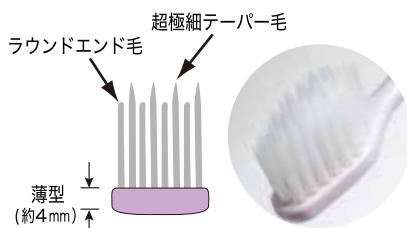

## 仕事に趣味に忙しい毎日 幅広ヘッドでスマートに効率よくブラッシング

ヘッドを少し大きく、でも先端は最後臼歯部にも到達しやすいように菱形カットにしました

### 2 Way グランデ

患者参考価格 1本 300円(税込330円) 販売単位 1箱 12本入

● スモーキーパープル ● スモーキーホワイト ● スモーキーピンク ● スモーキーグリーン

#### 薄型・幅広菱形ヘッド

ブラッシングストロークが安定し、効率良く歯面にフィット。先端菱形形状により最後臼歯部にも無理なく到達。

#### 超極細毛とラウンド毛の二段植毛

超極細毛が歯間に入り、ラウンド毛が歯面に到達。歯間部・歯面両方にフィットします。

今なら「2Way グランデ」1ダースに、  
歯ブラシ1本と  
“オリジナル歯ブラシスタンド”をプレゼント

毛の硬さ：ふつう 毛の太さ：先端 0.02mm 根元 0.17mm 材質：毛/飽和ポリエステル樹脂 柄/ポリプロピレン 耐熱温度：80℃

ホームページ  
<http://www.sundental.jp>