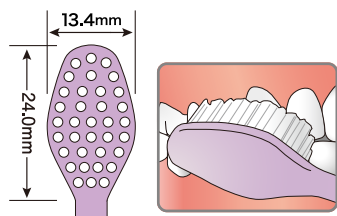

## 仕事に趣味に忙しい毎日 幅広ヘッドでスマートに効率よくブラッシング

ヘッドを少し大きく、でも先端は最後臼歯部にも到達しやすいように菱形カットにしました

### 2 Way グランデ

患者参考価格 1本 300円(税込330円) 販売単位 1箱 12本入

● スモーキーパープル ● スモーキーホワイト ● スモーキーピンク ● スモーキーグリーン

#### 薄型・幅広菱形ヘッド

ブラッシングストロークが安定し、効率良く歯面にフィット。先端菱形形状により最後臼歯部にも無理なく到達。

#### 超極細毛とラウンド毛の二段植毛

超極細毛が歯間に入り、ラウンド毛が歯面に到達。歯間部・歯面両方にフィットします。

今なら「2Way グランデ」1ダースに、  
歯ブラシ1本と  
“オリジナル歯ブラシスタンド”をプレゼント

毛の硬さ：ふつう 毛の太さ：先端 0.02mm 根元 0.17mm 材質：毛/飽和ポリエステル樹脂 柄/ポリプロピレン 耐熱温度：80℃

ホームページ  
<http://www.sundental.jp>