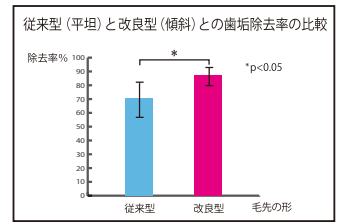

日本障害者歯科学会発表 2009年 (大阪歯科大学 小児歯科)