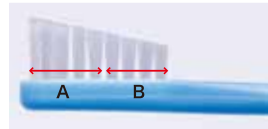

### 面磨き

この部分を使用

### 毛先磨き

この部分を使用

日本障害者歯科学会発表 2009年 (大阪歯科大学 小児歯科)

### 傾斜カット

- 歯列にフィットしやすく歯面に当たる面積が多くなることにより、歯垢除去率が高くなる